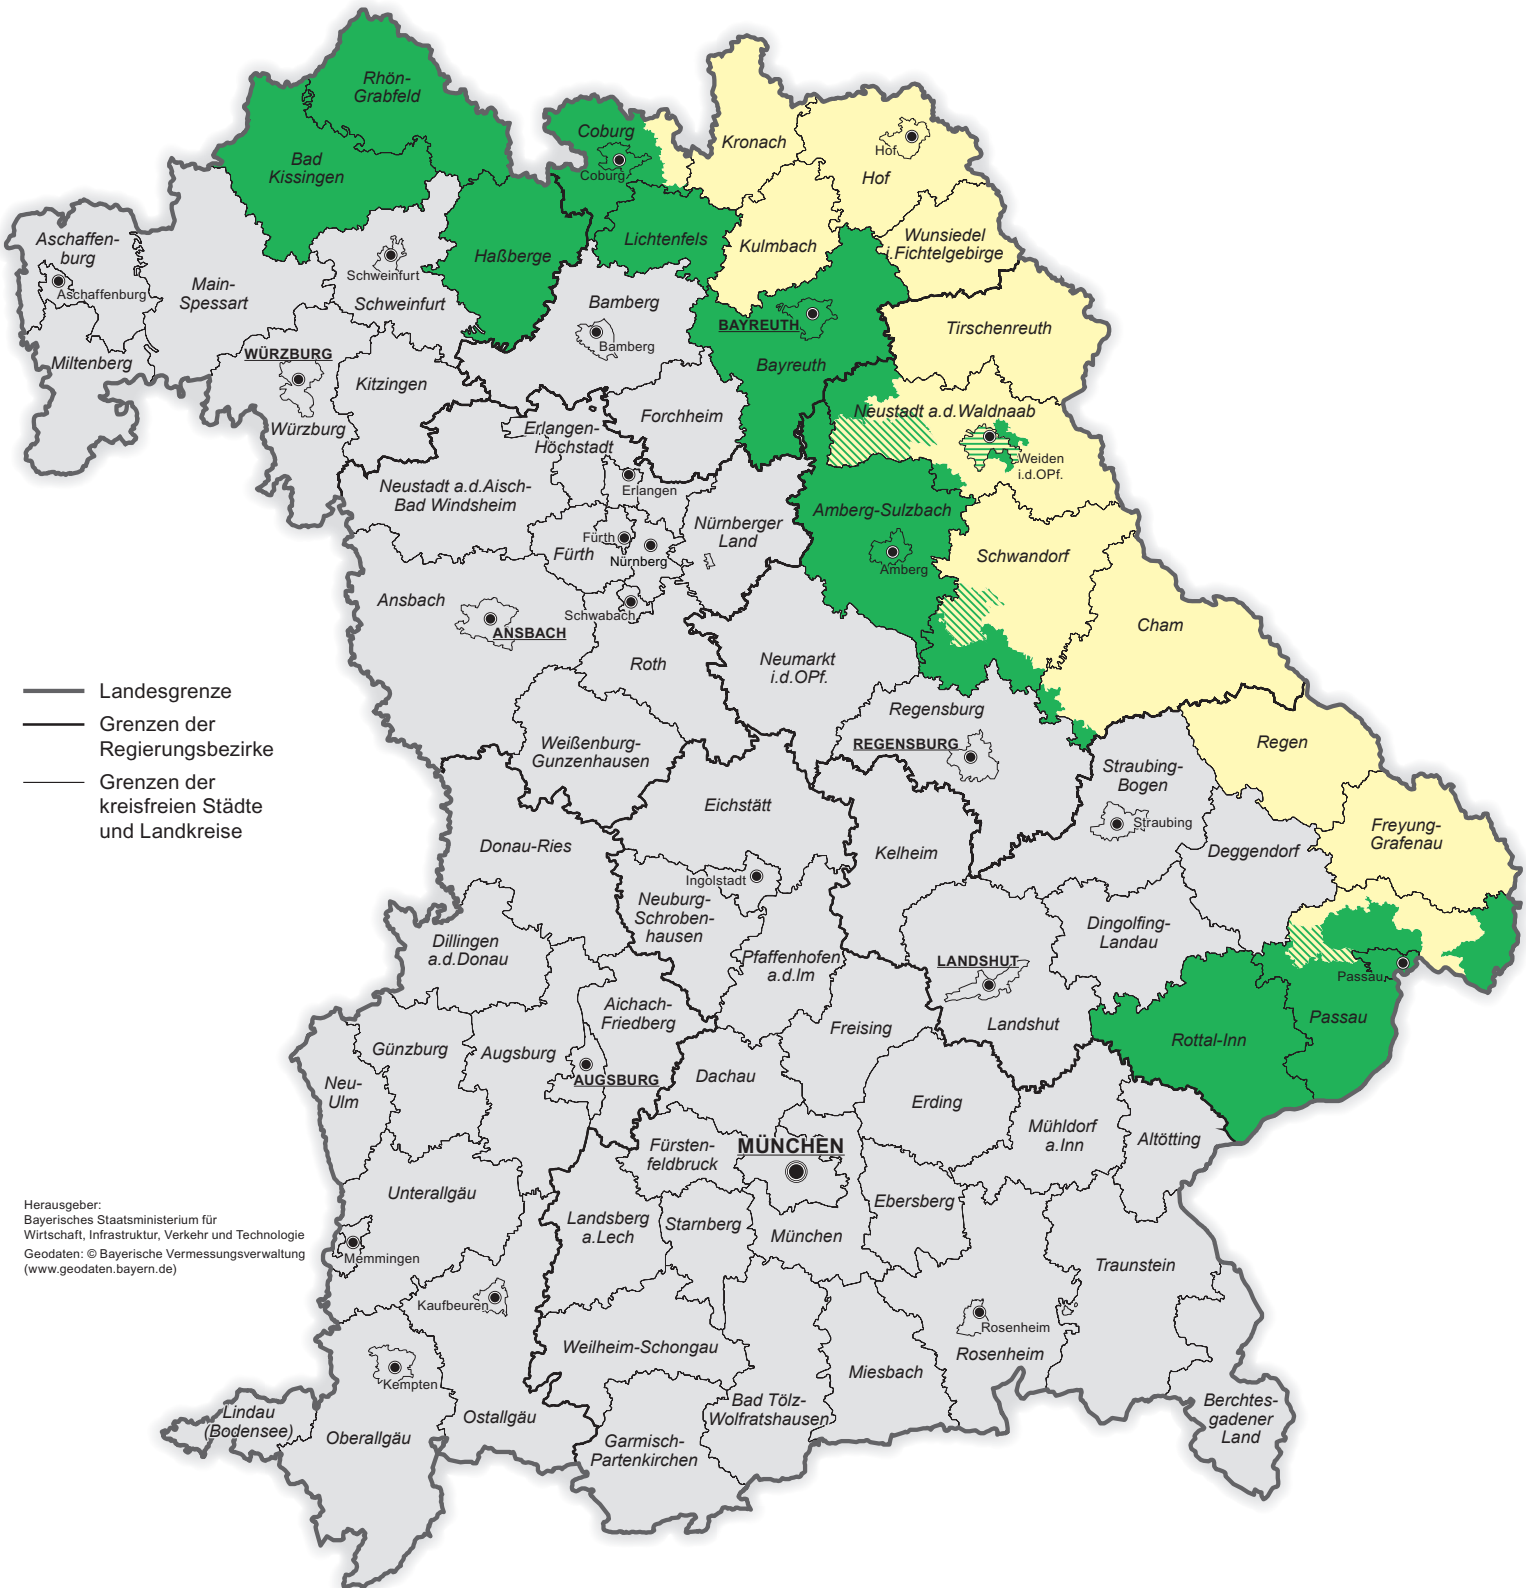

Fördergebiete

der Gemeinschaftsaufgabe „Verbesserung der regionalen Wirtschaftsstruktur“

(Stand: 1.10.2008)

- Landesgrenze
- Grenzen der Regierungsbezirke
- Grenzen der kreisfreien Städte und Landkreise

Herausgeber:
Bayerisches Staatsministerium für
Wirtschaft, Infrastruktur, Verkehr und Technologie
Geodaten: © Bayerische Vermessungsverwaltung
(www.geodaten.bayern.de)

- C-Fördergebiete der Gemeinschaftsaufgabe
- D-Fördergebiete der Gemeinschaftsaufgabe
- Teilweise C-Fördergebiet (nur KMU-Zuschläge) teilweise D-Fördergebiet (Stadt Weiden)
- teilweise C-, teilweise D-Fördergebiet